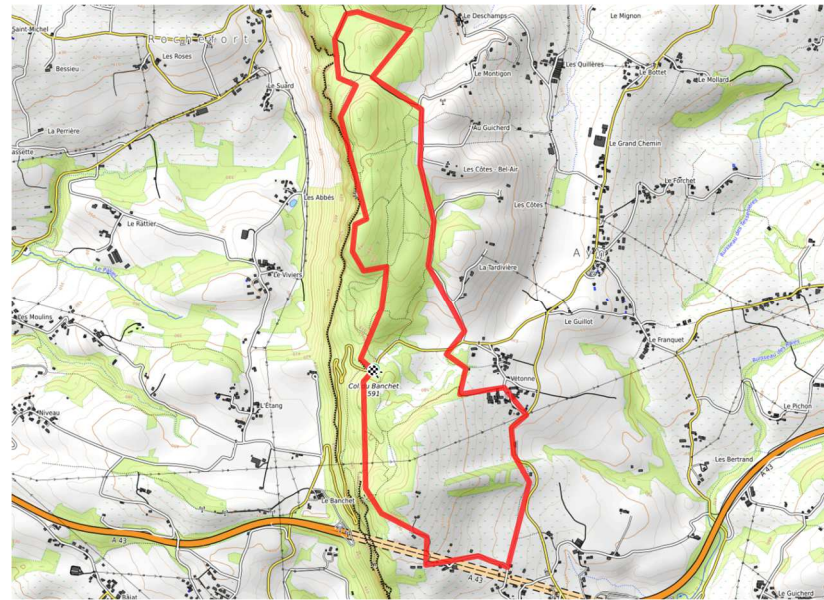

Trace Pédestre 9 km – 250m D+

Trace VTT / VTTAE 30 km – 800m D+

Trace VTT / VTTAE 50 km – 1400m D+