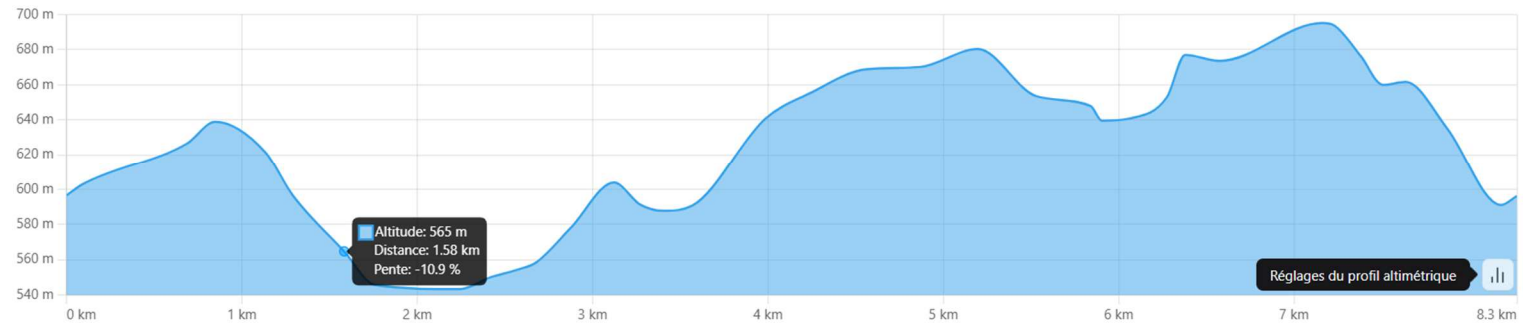

Trace Pédestre 9 km – 250m D+

Trace VTT / VTTAE 30 km – 800m D+

Trace VTT / VTTAE 50 km – 1400m D+