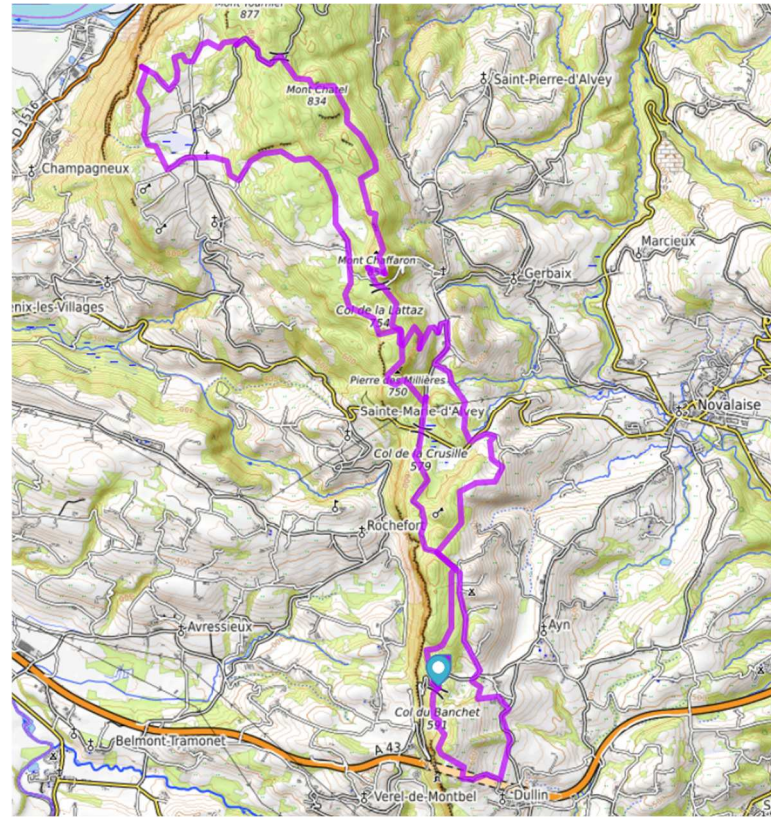

Trace Pédestre 9 km – 250m D+

Trace VTT / VTTAE 30 km – 800m D+

Trace VTT / VTTAE 50 km – 1400m D+