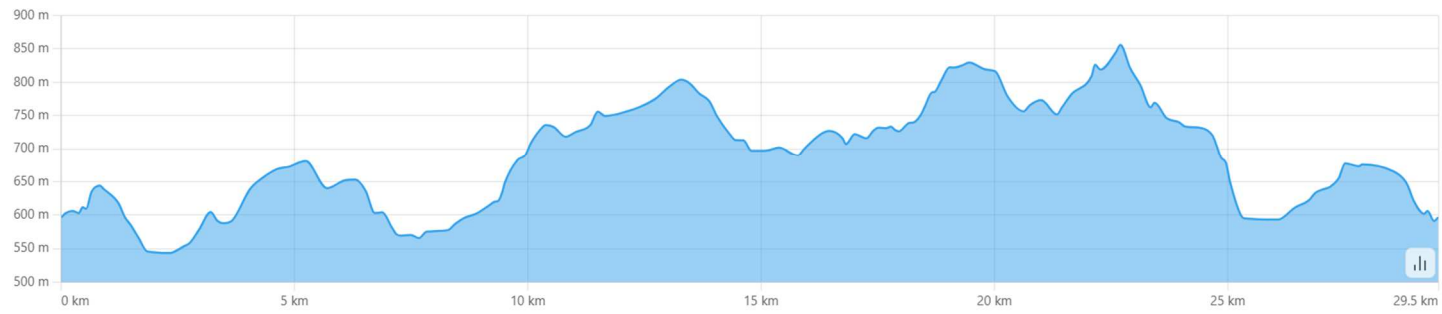

Trace Pédestre 9 km – 250m D+

Trace VTT / VTTAE 30 km – 800m D+

Trace VTT / VTTAE 50 km – 1400m D+